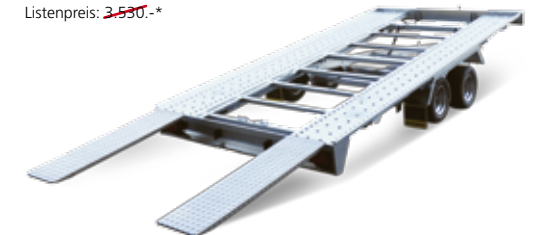

FTK kippar Tandem

FTK 274020

4000 x 2000 x 50 mm
2700 kg zul.

ab 3.099,-*

Listenpreis: ~~3.530,-*~~

▶ Mehr Informationen unter humbaur.com