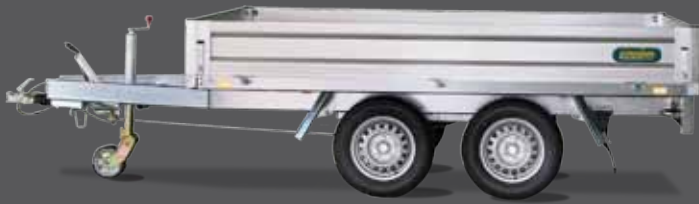

ab 1.685,- €

ab 545,- €

WEB22

Tandem Pritschenhochlader
zGG: 2000 kg • Nutzlast ca.: 1570 kg
Innenmaße 2760 x 1500 x 300 mm
Bereifung: 175/70 R13

Plane und Gestell, Farbe hellgrau
Ladehöhe 1600 mm

ab 2.140,- €

ab 580,- €

WEB24

Tandem Pritschenhochlader
zGG: 2000 kg • Nutzlast ca.: 1530 kg
Innenmaße 3060 x 1750 x 300 mm
Bereifung: 175/70 R13

ab 2.280,- €

Plane und Gestell, Farbe hellgrau
Ladehöhe 1800 mm

ab 680,- €

ab 2.850,- €

Plane und Gestell, Farbe hellgrau
Ladehöhe 1800 mm

ab 935,- €

WEB30

Einachs Heckkipper
zGG: 1350 kg • Nutzlast ca.: 910 kg
Innenmaße 2300 x 1500 x 300 mm
Bereifung: 195/55 R10

ab 2.335,- €

WEB32