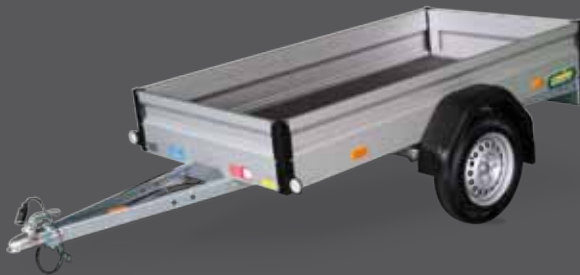

GÜLTIG AB 06/17

Alle Preise
inkl. MwSt.

WEB10

Kastenanhänger ungebremst
zGG: 750 kg • Nutzlast ca.: 630 kg
Innenmaße 2100 x 1100 x 300 mm

Plane und Gestell, Farbe hellgrau
Ladehöhe 1250 mm

Flachplane in hellgrau

Alu-Bordwandaufsatz 300 mm hoch

stabile Rohrreling seitlich, Stahl, schwarz
pulverbeschichtet, Länge 2100 mm

ab 705,- €

ab 415,- €

ab 59,- €

ab 339,- €

ab 90,- €

WEB14

Kastenanhänger gebremst
zGG: 1300 kg • Nutzlast ca.: 1105 kg
Innenmaße 2500 x 1260 x 300 mm

Plane und Gestell, Farbe hellgrau
Ladehöhe 1550 mm

Flachplane in hellgrau

Alu-Bordwandaufsatz 300 mm hoch

stabile Rohrreling seitlich, Stahl, schwarz
pulverbeschichtet, Länge 2100 mm