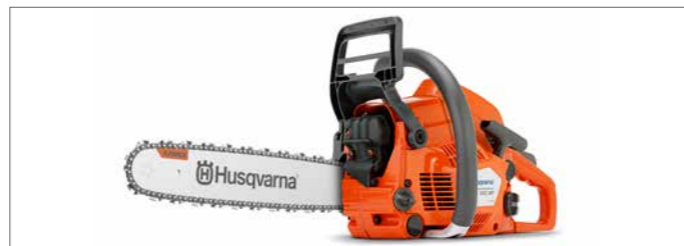

Husqvarna Motorsäge 543XP

Hubraum 43,1 cm³, Leistung 2,2 kW/3,0 PS, Gewicht ca. 4,5 kg, Schienenlänge 38cm

nur 579,- €